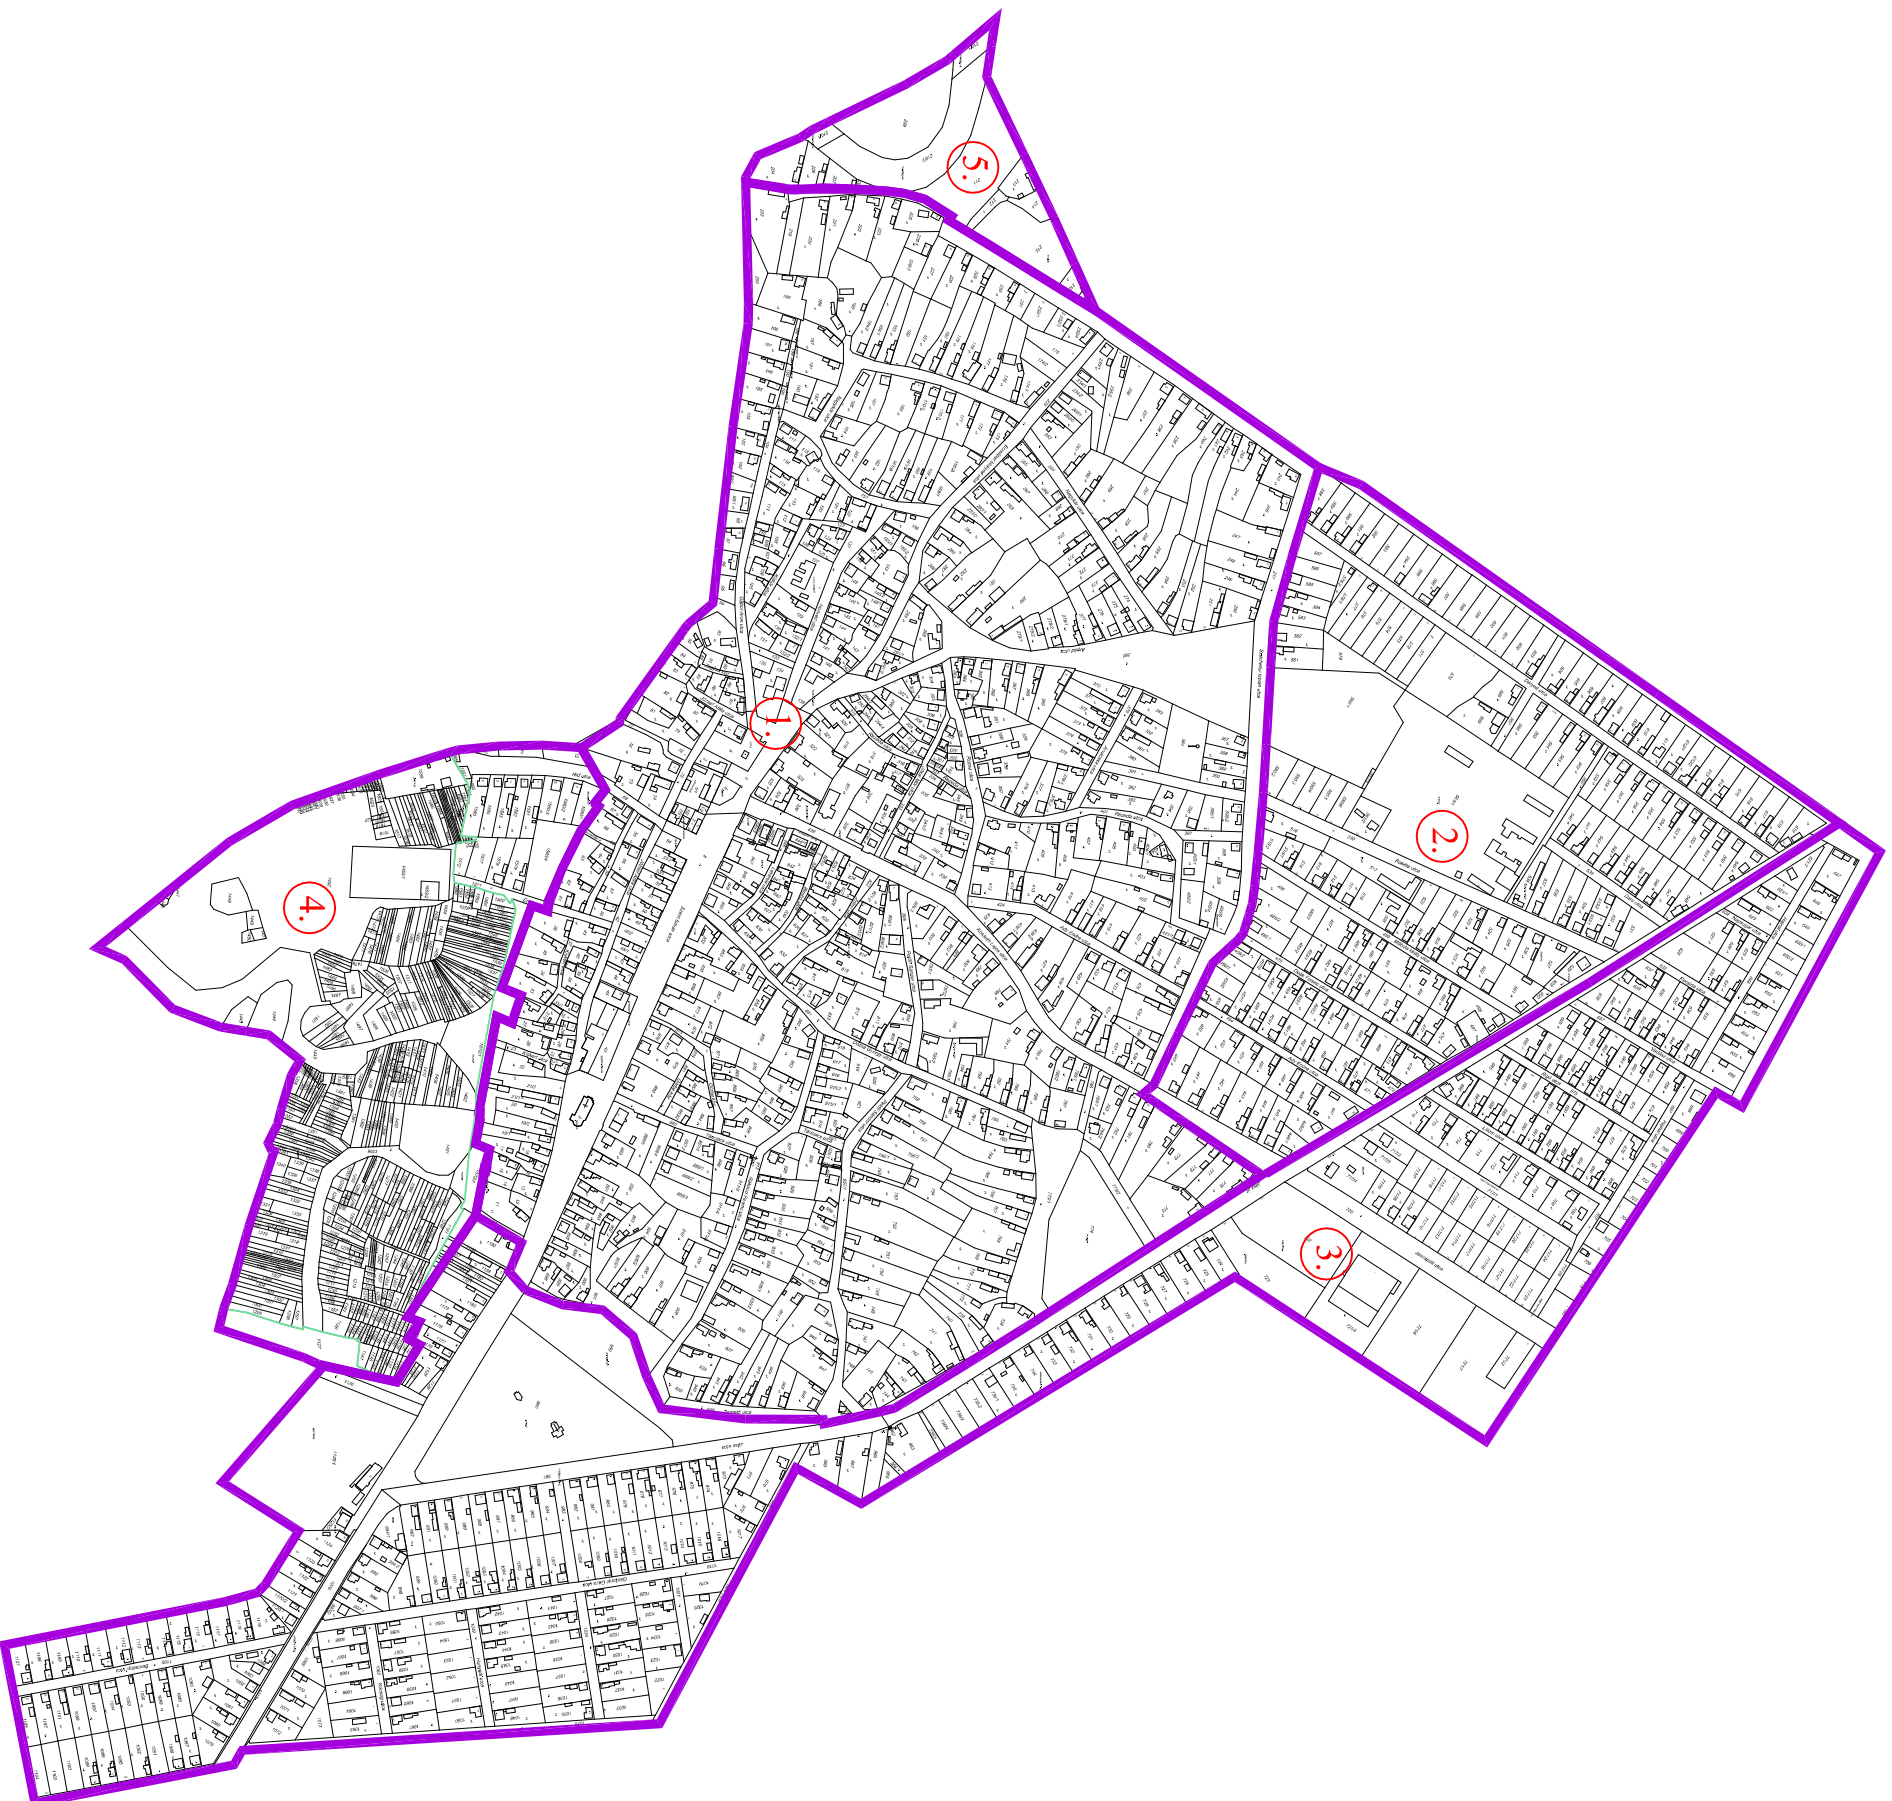

ALATTYÁN

KÖZSÉG

TELEPÜLÉSRENDEZÉSI TERVE

M = 1 : 4 000

TELEPÜLÉSRESZEK

- 1. Településközpont
- 2. Északi településrész
- 3. Keleti településrész
- 4. Kiskertek
- 5. Horgászvíz és környéke

KISZÉLOVICS ÉS TÁRSA TELEPÜLÉSTERVEZŐ KFT.
5000 Szolnok, Szabó Krt. 52. II/5

ALATTYÁN KÖZSÉG TELEPÜLÉSRENDEZÉSI TERVE

TELEPÜLÉSRESZEK

Méret: 1:4 000
Dátum: 2016. Május

TR-1

Kiszélovics