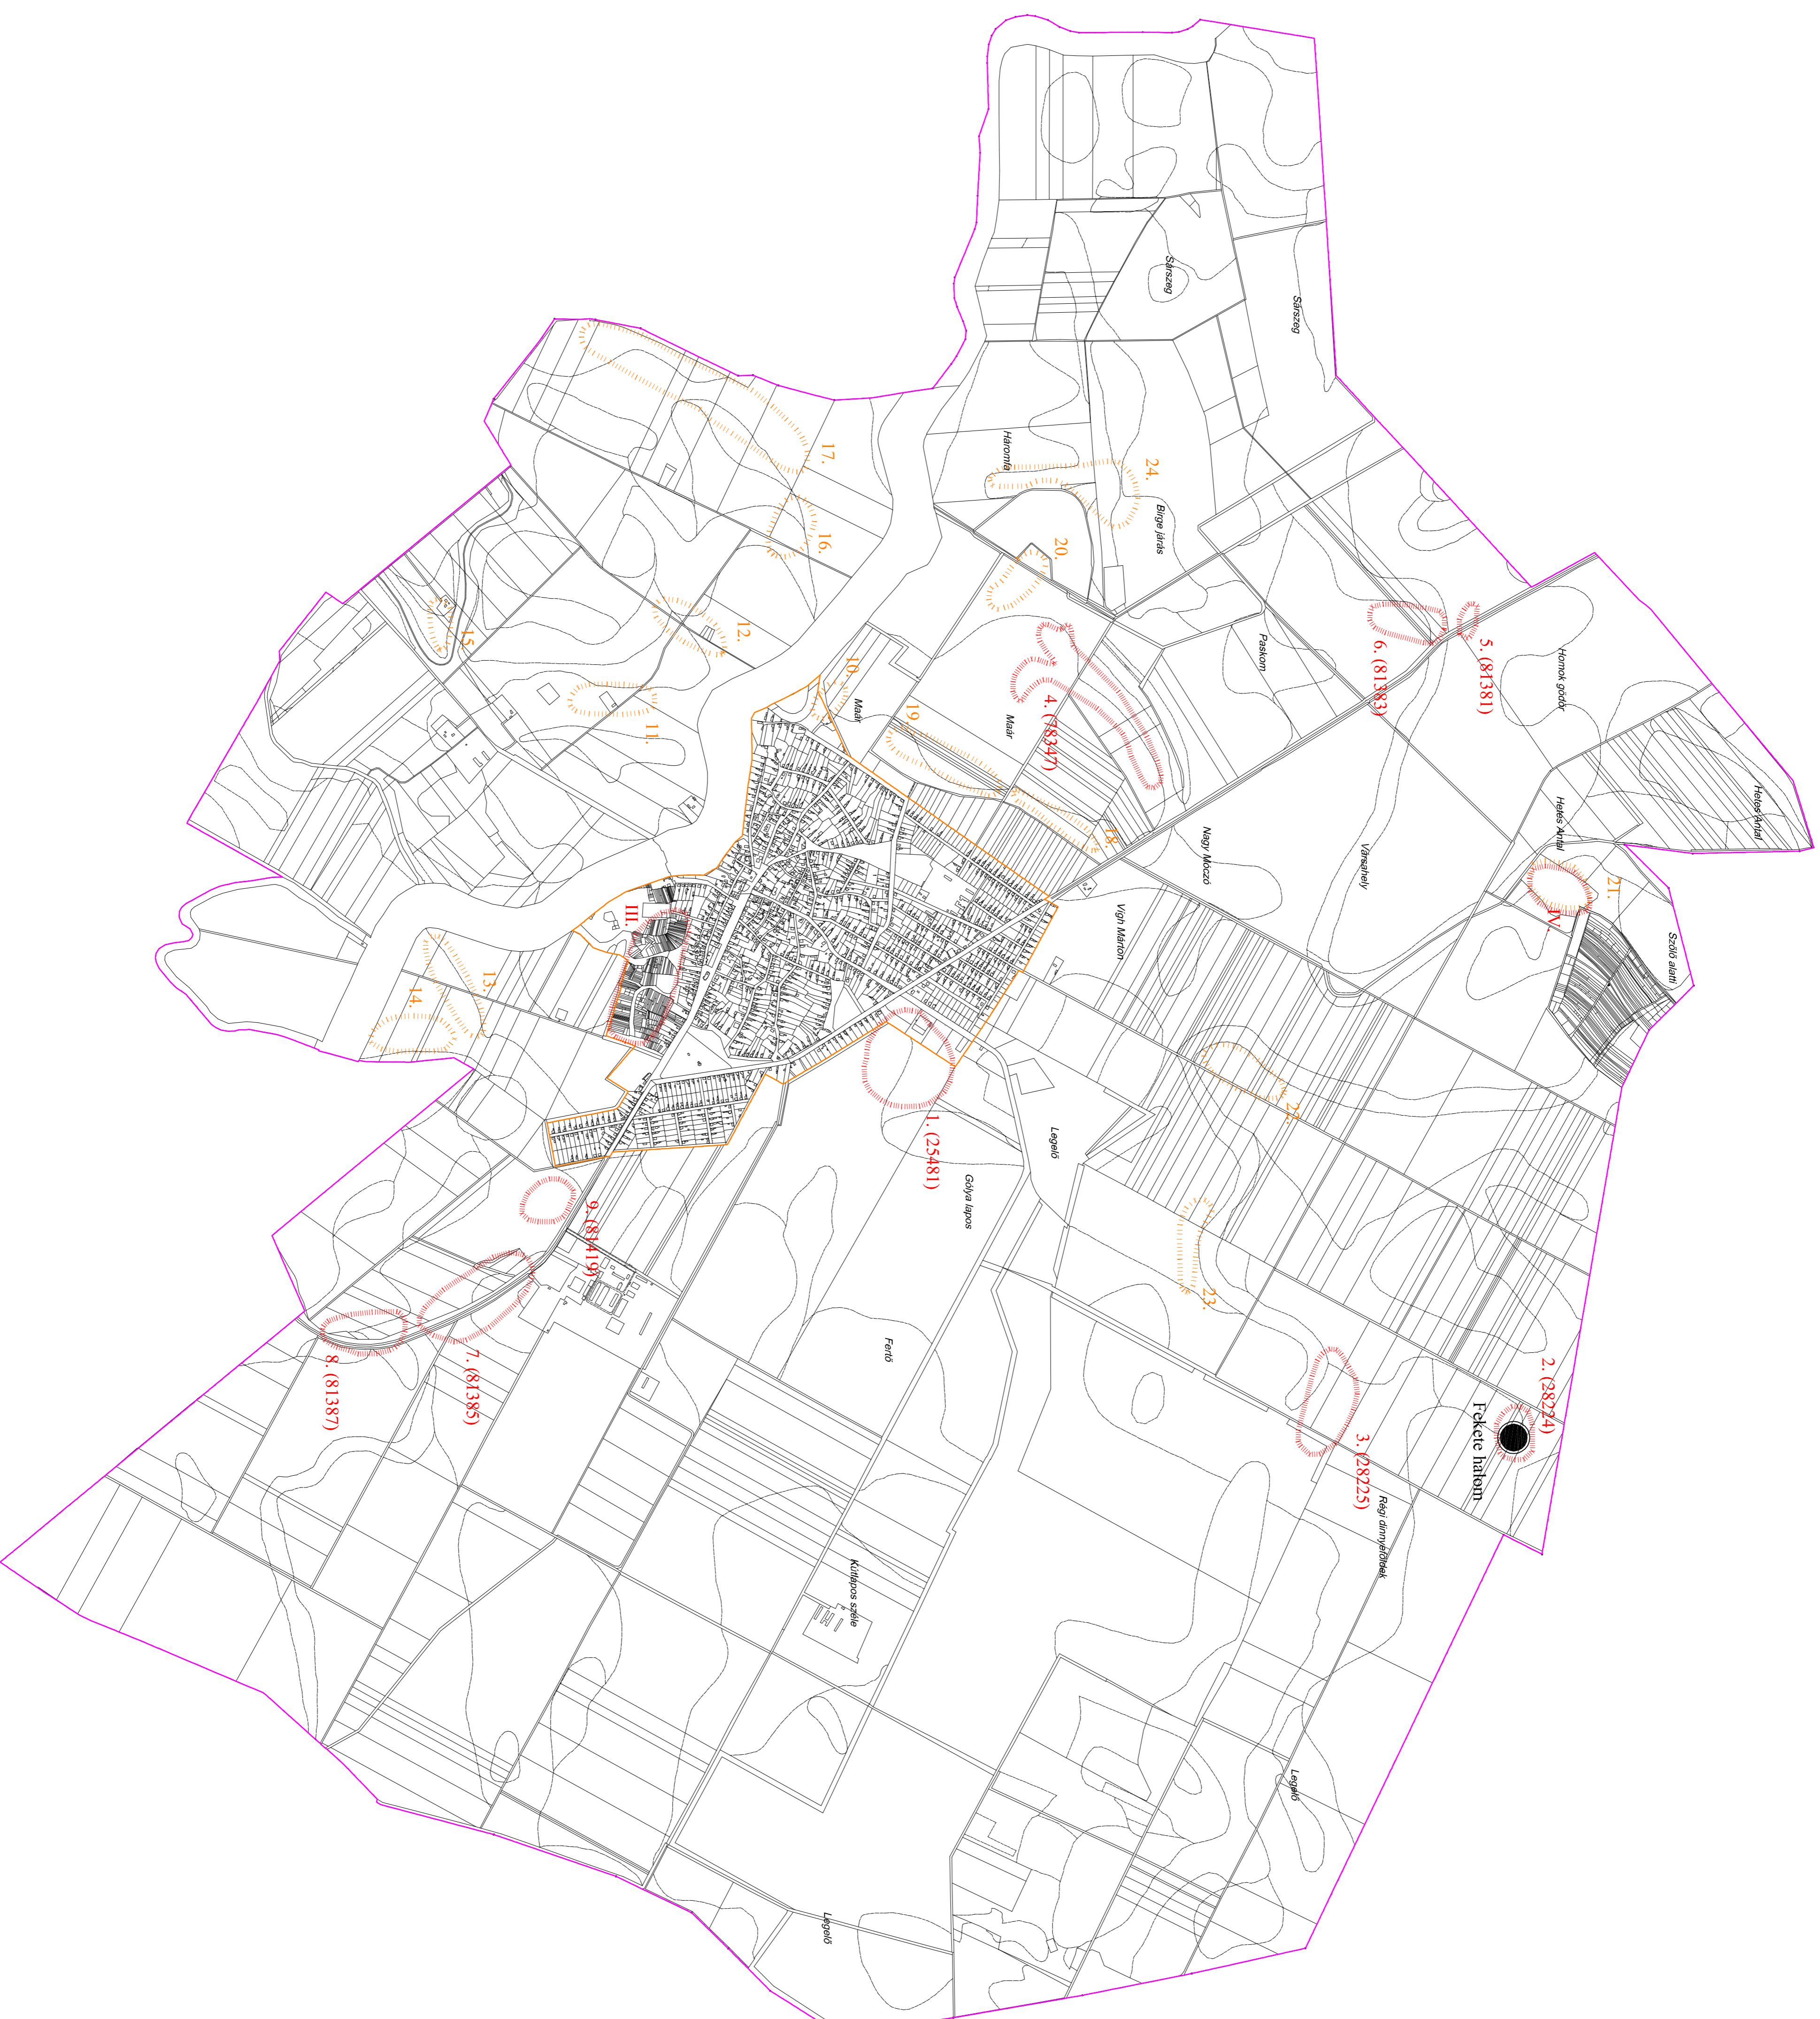

ALATTYÁN

KÖZSÉG

TELEPÜLÉSRENDEZÉSI TERVE

M = 1 : 15 000

Jelmagyarázat

- 1. (25481)
részleti lelőhely határa és azonosítója
(KOH azonosítója)
- 10.
részletesen értékelni terület határa és azonosítója
országos jelentőségű védett természeti érték
(kumuláció)

KISZÉLVOLVICS ÉS TÁRSAS TELEPÜLÉSRENDEZŐKÉFT
5006 SZOLNOK, SZANDÓ KRT. 52. II./ 5.

ALATTYÁN KÖZSÉG TELEPÜLÉSRENDEZÉSI TERVE

RÉGISZTERI MUNKARÉSZ

| Munkatárs | Dátum | Állapot |
|---------------|--------------|----------------------|
| Műveletvezető | M. I. 15 000 | Szólók, 2019. Június |
| Tervező | Tervező | R - I |
| Ellátó | Ellátó | Számjegyzés-vezető |