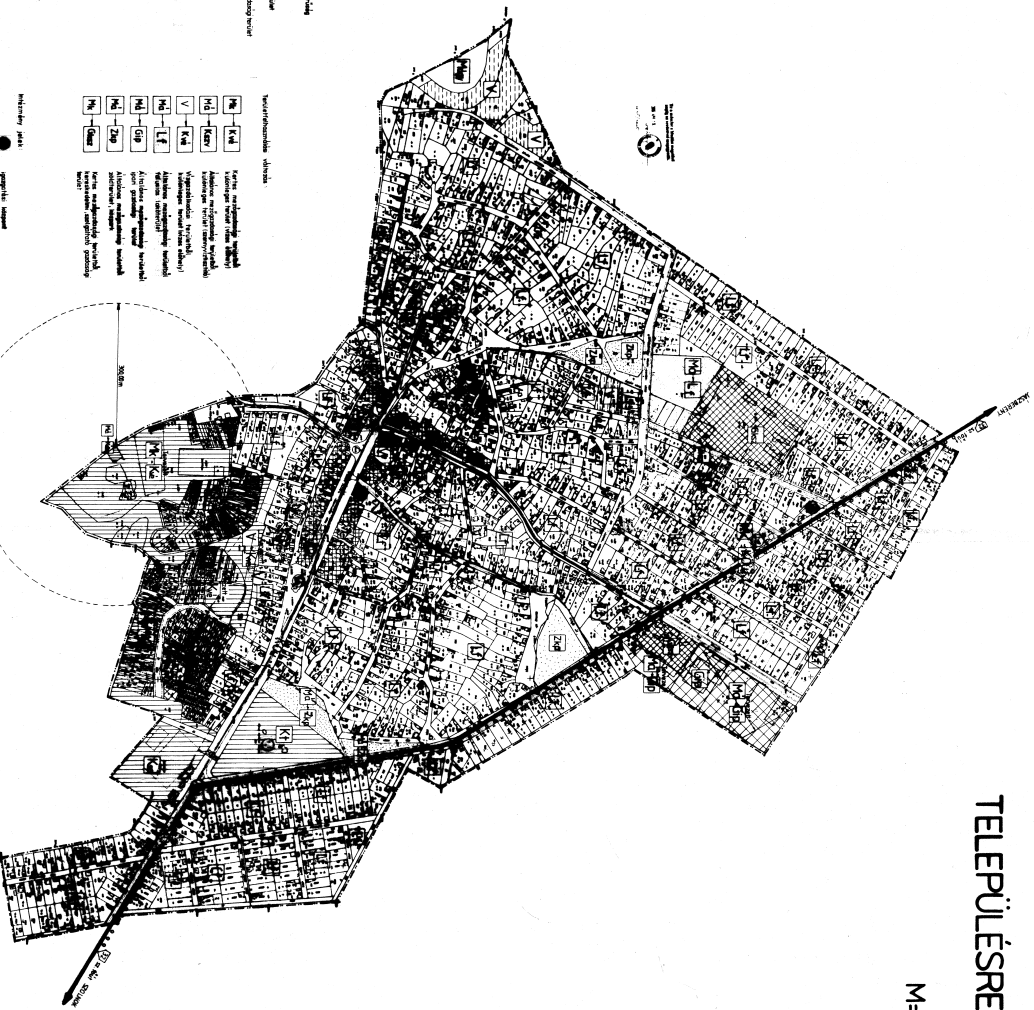

ALATTYÁN

TELEPÜLÉSRENDEZÉSI TERVE

M=1:4000

Mezőgazdasági:
jelölés: Mezőgazdasági terület
jelölés: Mezőgazdasági terület
jelölés: Mezőgazdasági terület

Víz:
jelölés: Víz
jelölés: Víz

Tervezett:
jelölés: Tervezett terület
jelölés: Tervezett terület

Városrendezés:
jelölés: Városrendezés
jelölés: Városrendezés

Városrendezés:
jelölés: Városrendezés
jelölés: Városrendezés
jelölés: Városrendezés

Mezőgazdasági:
jelölés: Mezőgazdasági terület
jelölés: Mezőgazdasági terület

Víz:
jelölés: Víz
jelölés: Víz

Építési terv
Alattyán településrendezési terv
1:4000 méretarányon
1988. évi 11. sz. évi törvény alapján